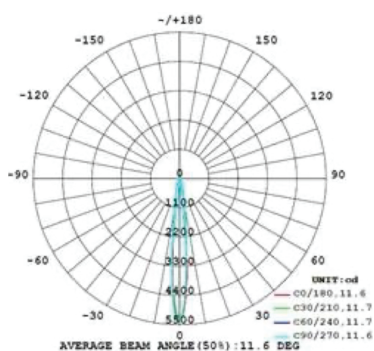

Product Category: Track Lighting

Material	<i>Anodised Aluminium</i>	Beam Angle	<i>20° / 34° / 48°</i>
Lumen Output	<i>650Lm</i>	Size	<i>Ø 100 * 22.5 * 120mm</i>
LED	<i>OSRAM</i>	Dimmable	<i>TRIAC</i>
Lifespan	<i>>50,000 hours</i>	IP Rating	<i>20</i>
CRI	<i>>90</i>	Working Temperature	<i>-20°C - +40°C</i>
Input Voltage	<i>DC</i>	Binning	<i>1 SDCM</i>
Power	<i>8W 24V</i>	Colour Temperature	<i>2700K</i>
Power Factor	<i>>0.98</i>	Standard Finish	<i>Black Powder Coat</i>

Light Distribution Curve

Dimensions

Lux Distribution Curve