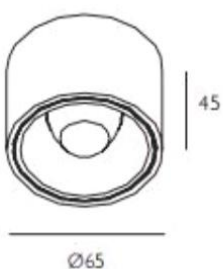

Dimensions