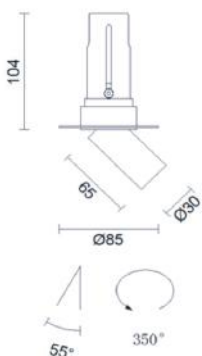

Dimensions

Lux Distribution Curve

15°

Height	Max E	Ave E	Diameter
3.28ft	Emax	E(lx)	1.02ft
1.0m	2,494 lx	1,742 lx	0.31m
6.56ft			2.07ft
2.0m	623 lx	436 lx	0.63m
9.84ft			3.12ft
3.0m	276 lx	193 lx	0.95m
13.12ft			4.17ft
4.0m	155 lx	108 lx	1.27m

24°

Height	Max E	Ave E	Diameter
3.28ft	Emax	E(lx)	1.41ft
1.0m	2,450 lx	1,721 lx	0.43m
6.56ft			2.85ft
2.0m	612 lx	430 lx	0.87m
9.84ft			4.10ft
3.0m	271 lx	191 lx	1.25m
13.12ft			5.71ft
4.0m	152 lx	107 lx	1.74m

Dimensions

Lux Distribution Curve

15°

Height	Max E	Ave E	Diameter
3.28ft	Emax	E(lx)	1.02ft
1.0m	2494 lx	1742 lx	0.31m
6.56ft			2.07ft
2.0m	623 lx	436 lx	0.63m
9.84ft			3.12ft
3.0m	276 lx	193 lx	0.95m
13.12ft			4.17ft
4.0m	155 lx	108 lx	1.27m

Dimensions

Lux Distribution Curve

h(m)	E(lx)	ø(m)
1	2259	ø0.38
2	564.8	ø0.77
3	251.0	ø1.16
4	141.2	ø1.54
5	90.37	ø1.93

Profile.40

Product Category: *Downlight*

t: +(44) 020 7139 5129

e: enquiries@lightingoflondon.co