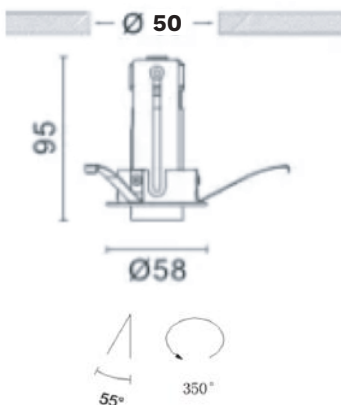

Dimensions

Lux Distribution Curve

15°

Height	Max E	Ave E	Diameter
3.28ft	Emax	E(lx)	1.02ft
1.0m	2,494 lx	1,742 lx	0.31m
6.56ft			2.07ft
2.0m	623 lx	436 lx	0.63m
9.84ft			3.12ft
3.0m	276 lx	193 lx	0.95m
13.12ft			4.17ft
4.0m	155 lx	108 lx	1.27m

24°

Height	Max E	Ave E	Diameter
3.28ft	Emax	E(lx)	1.41ft
1.0m	2,450 lx	1,721 lx	0.43m
6.56ft			2.85ft
2.0m	612 lx	430 lx	0.87m
9.84ft			4.10ft
3.0m	271 lx	191 lx	1.25m
13.12ft			5.71ft
4.0m	152 lx	107 lx	1.74m

36°

Height	Max E	Ave E	Diameter
3.28ft	Emax	E(lx)	1.61ft
1.0m	826 lx	578 lx	0.49m
6.56ft			3.25ft
2.0m	206 lx	144 lx	0.99m
9.84ft			4.89ft
3.0m	91 lx	64 lx	1.49m
13.12ft			6.53ft
4.0m	52 lx	36 lx	1.99m

Dimensions

Lux Distribution Curve

15°

Height	Max E	Ave E	Diameter
3.28ft	Emax	E(lx)	1.02ft
1.0m	2494 lx	1742 lx	0.31m
6.56ft			2.07ft
2.0m	623 lx	436 lx	0.63m
9.84ft			3.12ft
3.0m	276 lx	193 lx	0.95m
13.12ft			4.17ft
4.0m	155 lx	108 lx	1.27m