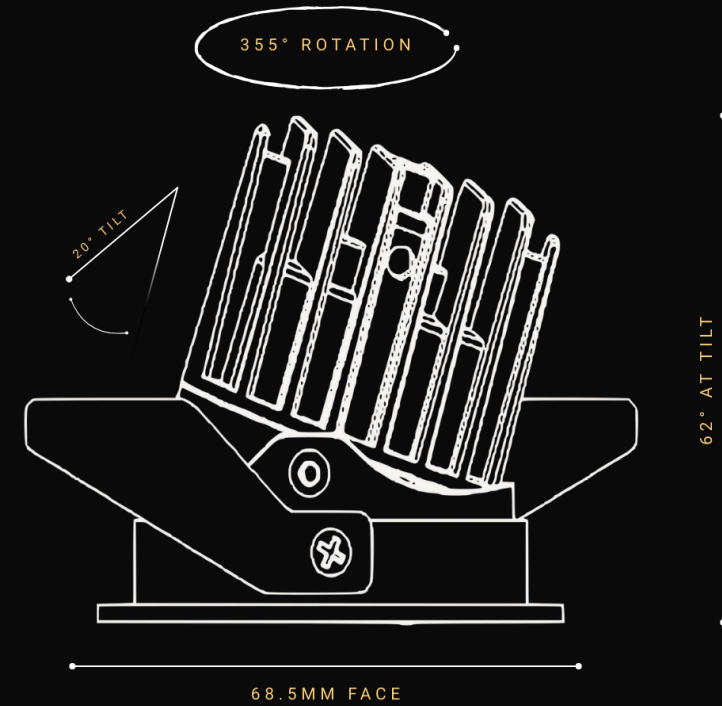

AIM 70

Material	<i>Aluminium</i>	Beam Angle	<i>15° / 24° / 36° / 60°</i>
Lumen Output	<i>710Lm</i>	Luminous Efficacy	<i>81lm / W</i>
Power	<i>8.75W 36V 250mA</i>	IP Rating	<i>54</i>
Dimmable	<i>Yes</i>	Fire Rating	<i>60min</i>
CRI	<i>>95</i>	Driver Required	<i>Yes</i>
Power Factor	<i>>0.98</i>	Binning	<i>2 - 3 SDCM</i>
Size	<i>68.5mm x 58mm</i>	DALI Control	<i>Yes</i>
Cut Out	<i>62mm</i>	Colour Temperature	<i>2700K / 3000K / 4000K</i>