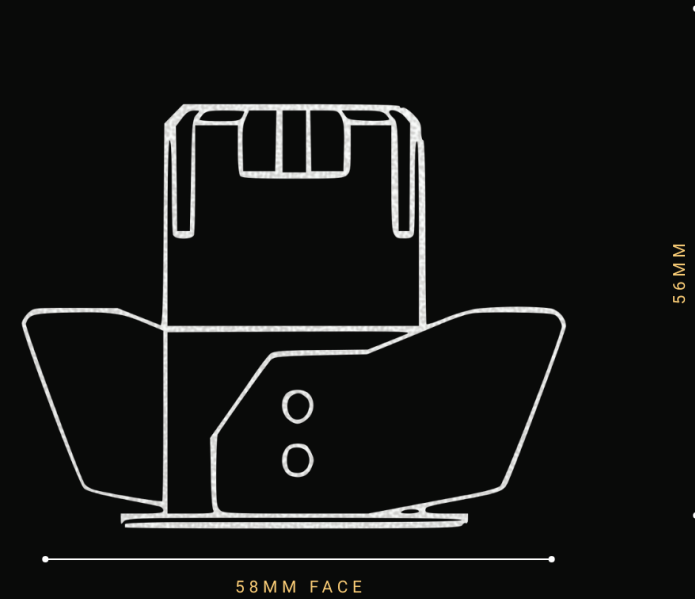

PROFILE 60

Material	<i>Aluminium</i>	Beam Angle	<i>24° / 36°</i>
Lumen Output	<i>710Lm</i>	Luminous Efficacy	<i>81lm / W</i>
Power	<i>8.75W 36V 250mA</i>	IP Rating	<i>54</i>
Dimmable	<i>Yes</i>	Fire Rating	<i>60min</i>
CRI	<i>>95</i>	Driver Required	<i>Yes</i>
Power Factor	<i>>0.98</i>	Binning	<i>2 - 3 SDCM</i>
Size	<i>58mm x 56mm</i>	DALI Control	<i>Yes</i>
Cut Out	<i>50mm</i>	Colour Temperature	<i>2700K / 3000K / 4000K</i>