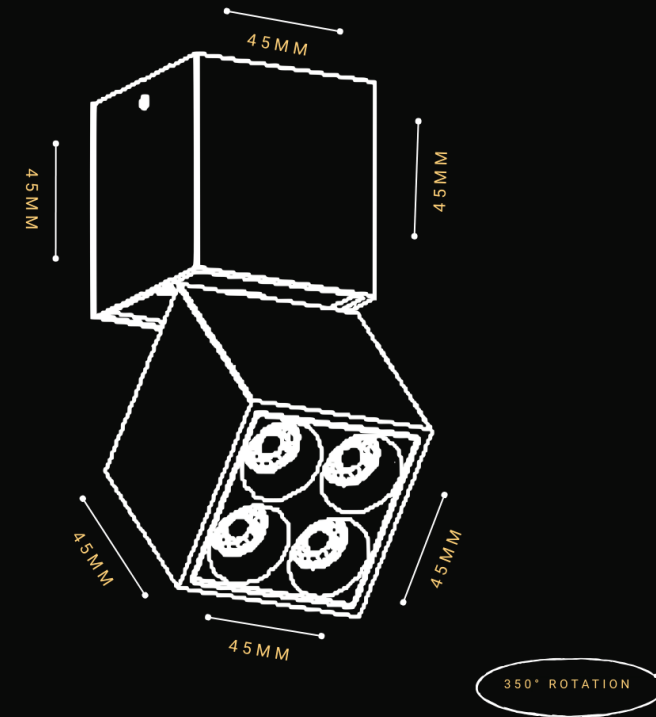

Material	<i>Aluminium</i>	Beam Angle	<i>35° / 50°</i>
Lumen Output	<i>443Lm</i>	Luminous Efficacy	<i>76lm / W</i>
Power	<i>5.8W 11.66V 500mA</i>	IP Rating	<i>21</i>
Dimmable	<i>No</i>	Fire Rating	<i>N/A</i>
CRI	<i>>95</i>	Driver Required	<i>Built-In Non-Dimmable Driver</i>
Power Factor	<i>>0.98</i>	Binning	<i>2 - 3 SDCM</i>
Size	<i>45mm x 45mm x 45mm</i>	DALI Control	<i>Yes (Through Third-Party Controller)</i>
Cut Out	<i>N/A</i>	Colour Temperature	<i>2700K / 3000K / 4000K</i>