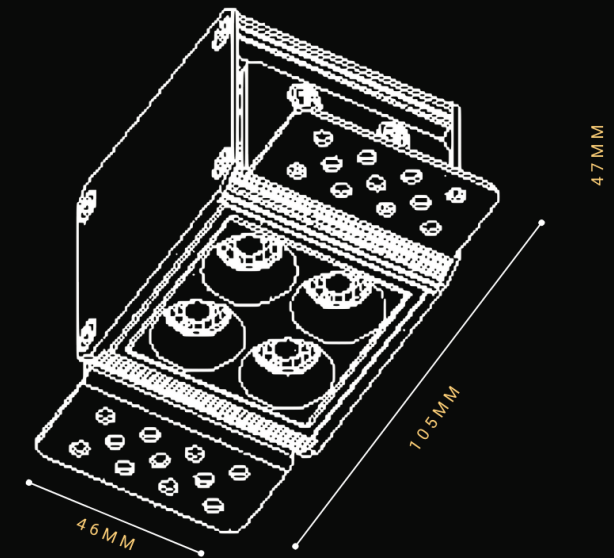

Material	<i>Aluminium</i>	Beam Angle	<i>35° / 50°</i>
Lumen Output	<i>443Lm</i>	Luminous Efficacy	<i>76lm / W</i>
Power	<i>5.8W 11.66V 500mA</i>	IP Rating	<i>54</i>
Dimmable	<i>Yes</i>	Fire Rating	<i>60min</i>
CRI	<i>>95</i>	Driver Required	<i>Non-Dimmable Driver Supplied (Dimmable with Powerbank500.M)</i>
Power Factor	<i>>0.98</i>	Binning	<i>2 - 3 SDCM</i>
Size	<i>46mm x 105mm x 47mm</i>	DALI Control	<i>Yes</i>
Cut Out	<i>70mm x 55mm</i>	Colour Temperature	<i>2700K / 3000K / 4000K</i>