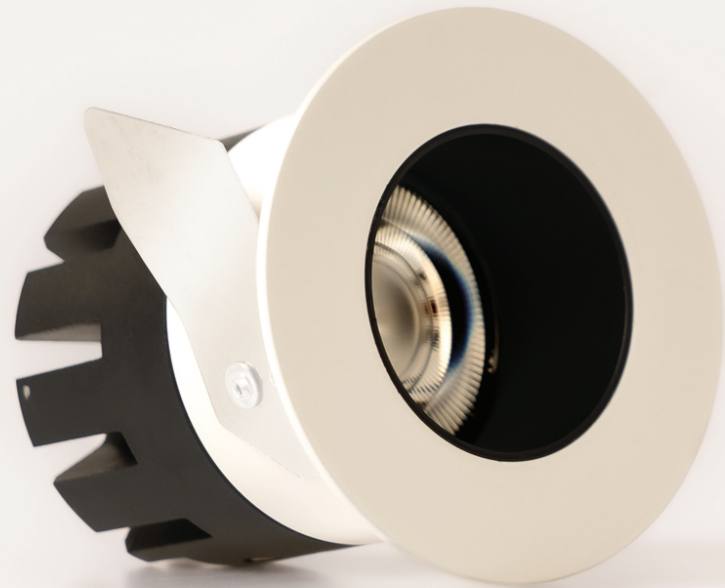

PROFILE 60

Material	<i>Aluminium</i>	Beam Angle	<i>24° / 36°</i>
Lumen Output	<i>710Lm</i>	Luminous Efficacy	<i>81lm / W</i>
Power	<i>8.75W 36V 250mA</i>	IP Rating	<i>54</i>
Dimmable	<i>Yes</i>	Fire Rating	<i>60min</i>
CRI	<i>>95</i>	Driver Required	<i>Yes</i>
Power Factor	<i>>0.98</i>	Binning	<i>2 - 3 SDCM</i>
Size	<i>58mm x 56mm</i>	DALI Control	<i>Yes</i>
Cut Out	<i>50mm</i>	Colour Temperature	<i>2700K / 3000K / 4000K</i>