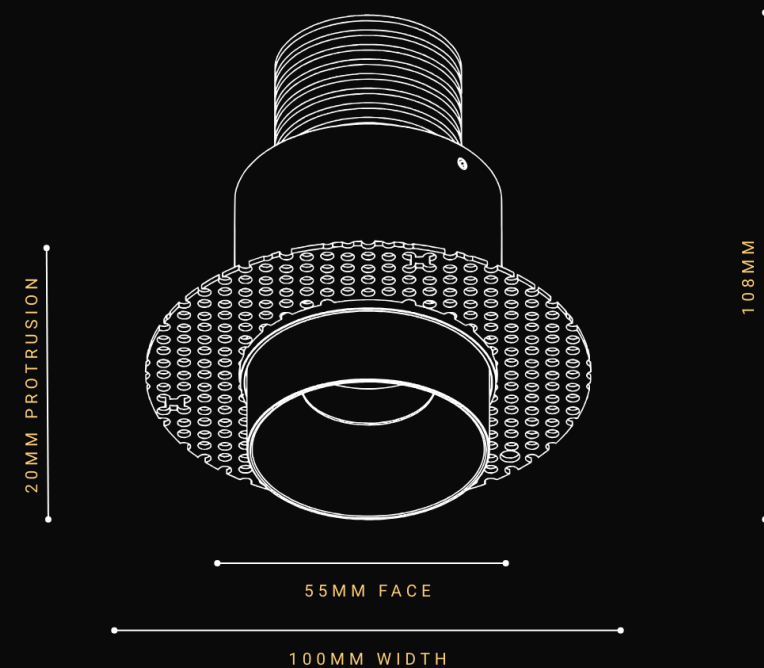

Material	<i>Aluminium</i>	Beam Angle	<i>24° / 36° / 60°</i>
Lumen Output	<i>870Lm</i>	Luminous Efficacy	<i>87lm / W</i>
Power	<i>10W 36V 250mA</i>	IP Rating	<i>54</i>
Dimmable	<i>Yes</i>	Fire Rating	<i>60min</i>
CRI	<i>>95</i>	Driver Required	<i>Yes</i>
Power Factor	<i>>0.98</i>	Binning	<i>2 - 3 SDCM</i>
Size	<i>106mm x 55mm</i>	DALI Control	<i>Yes</i>
Cut Out	<i>65mm</i>	Colour Temperature	<i>2700K / 3000K / 4000K</i>