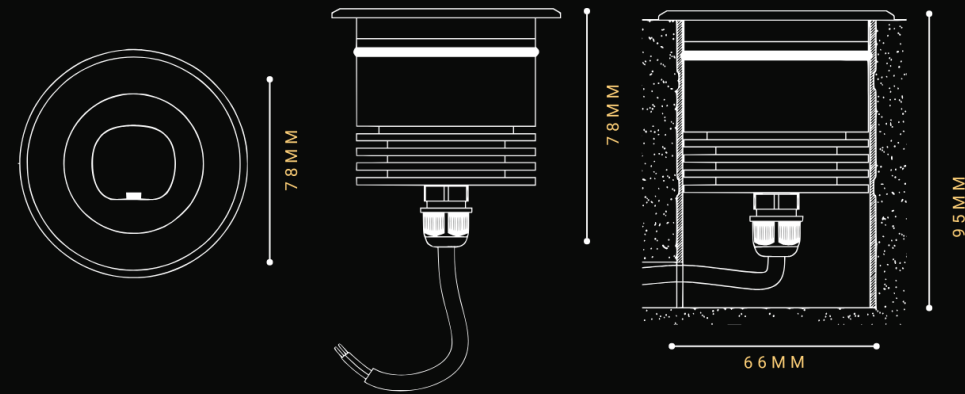

Material	<i>Aluminium & Stainless Steel</i>	Beam Angle	<i>15° / 36° / 60°</i>
Lumen Output	<i>495Lm</i>	Luminous Efficacy	<i>75lm / W</i>
Power	<i>6.6W 19V 350mA</i>	IP Rating	<i>67</i>
Dimmable	<i>Yes</i>	Fire Rating	<i>N/A</i>
CRI	<i>>95</i>	Driver Required	<i>Yes</i>
Power Factor	<i>>0.98</i>	Binning	<i>2 - 3 SDCM</i>
Size	<i>65mm x 69mm</i>	DALI Control	<i>Yes</i>
Cut Out	<i>54mm</i>	Colour Temperature	<i>2700K / 3000K</i>

Material	<i>Aluminium & Stainless Steel</i>	Beam Angle	<i>15° / 30° / 45°</i>
Lumen Output	<i>180Lm</i>	Luminous Efficacy	<i>78lm / W</i>
Power	<i>2.3W 3.4V 700mA</i>	IP Rating	<i>67</i>
Dimmable	<i>Yes</i>	Fire Rating	<i>N/A</i>
CRI	<i>>95</i>	Driver Required	<i>Yes</i>
Power Factor	<i>>0.98</i>	Binning	<i>2 - 3 SDCM</i>
Size	<i>40mm x 53mm</i>	DALI Control	<i>Yes</i>
Cut Out	<i>38mm</i>	Colour Temperature	<i>2700K / 3000K</i>

Material	<i>Aluminium & Stainless Steel</i>	Beam Angle	<i>30°@ 60° Tilt</i>
Lumen Output	<i>510Lm</i>	Luminous Efficacy	<i>76lm / W</i>
Power	<i>6.7W 9.6V 700mA</i>	IP Rating	<i>67</i>
Dimmable	<i>Yes</i>	Fire Rating	<i>N/A</i>
CRI	<i>>95</i>	Driver Required	<i>Yes</i>
Power Factor	<i>>0.98</i>	Binning	<i>2 - 3 SDCM</i>
Size	<i>78mm x 78mm</i>	DALI Control	<i>Yes</i>
Cut Out	<i>66mm</i>	Colour Temperature	<i>2700K / 3000K</i>

Material	<i>Aluminium & Stainless Steel</i>	Beam Angle	<i>15°@ 30° Tilt</i>
Lumen Output	<i>180Lm</i>	Luminous Efficacy	<i>78lm / W</i>
Power	<i>2.3W 3.4V 700mA</i>	IP Rating	<i>67</i>
Dimmable	<i>Yes</i>	Fire Rating	<i>N/A</i>
CRI	<i>>95</i>	Driver Required	<i>Yes</i>
Power Factor	<i>>0.98</i>	Binning	<i>2 - 3 SDCM</i>
Size	<i>55mm x 70mm</i>	DALI Control	<i>Yes</i>
Cut Out	<i>45mm</i>	Colour Temperature	<i>2700K / 3000K</i>