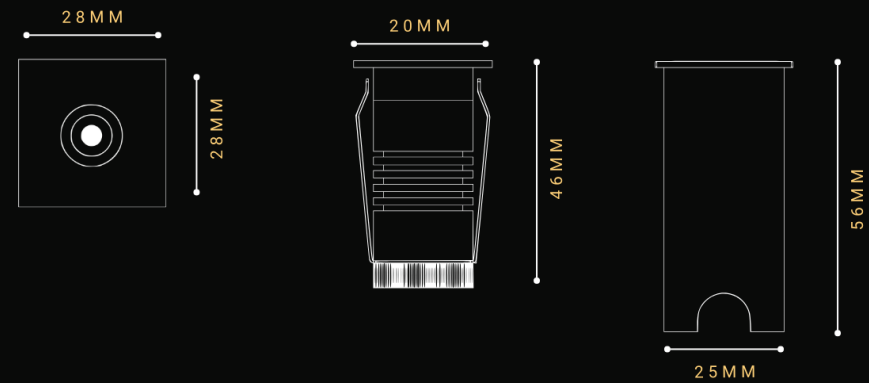

Material	<i>Aluminium & Stainless Steel</i>	Beam Angle	<i>15° / 36° / 60°</i>
Lumen Output	<i>495Lm</i>	Luminous Efficacy	<i>75lm / W</i>
Power	<i>6.6W 19V 350mA</i>	IP Rating	<i>67</i>
Dimmable	<i>Yes</i>	Fire Rating	<i>N/A</i>
CRI	<i>>95</i>	Driver Required	<i>Yes</i>
Power Factor	<i>>0.98</i>	Binning	<i>2 - 3 SDCM</i>
Size	<i>65mm x 69mm</i>	DALI Control	<i>Yes</i>
Cut Out	<i>54mm</i>	Colour Temperature	<i>2700K / 3000K</i>

Material	<i>Aluminium & Stainless Steel</i>	Beam Angle	<i>15° / 30° / 45°</i>
Lumen Output	<i>180Lm</i>	Luminous Efficacy	<i>78lm / W</i>
Power	<i>2.3W 3.4V 700mA</i>	IP Rating	<i>67</i>
Dimmable	<i>Yes</i>	Fire Rating	<i>N/A</i>
CRI	<i>>95</i>	Driver Required	<i>Yes</i>
Power Factor	<i>>0.98</i>	Binning	<i>2 - 3 SDCM</i>
Size	<i>40mm x 53mm</i>	DALI Control	<i>Yes</i>
Cut Out	<i>38mm</i>	Colour Temperature	<i>2700K / 3000K</i>

Material	<i>Aluminium & Stainless Steel</i>	Beam Angle	<i>15° / 30° / 45°</i>
Lumen Output	<i>80Lm</i>	Luminous Efficacy	<i>76lm / W</i>
Power	<i>1.05W 3V 350mA</i>	IP Rating	<i>67</i>
Dimmable	<i>Yes</i>	Fire Rating	<i>N/A</i>
CRI	<i>>95</i>	Driver Required	<i>Yes</i>
Power Factor	<i>>0.98</i>	Binning	<i>2 - 3 SDCM</i>
Size	<i>28mm x 46mm</i>	DALI Control	<i>Yes</i>
Cut Out	<i>23mm</i>	Colour Temperature	<i>2700K / 3000K</i>

Material	<i>Aluminium & Stainless Steel</i>	Beam Angle	<i>30°@ 60° Tilt</i>
Lumen Output	<i>510Lm</i>	Luminous Efficacy	<i>76lm / W</i>
Power	<i>6.7W 9.6V 700mA</i>	IP Rating	<i>67</i>
Dimmable	<i>Yes</i>	Fire Rating	<i>N/A</i>
CRI	<i>>95</i>	Driver Required	<i>Yes</i>
Power Factor	<i>>0.98</i>	Binning	<i>2 - 3 SDCM</i>
Size	<i>78mm x 78mm</i>	DALI Control	<i>Yes</i>
Cut Out	<i>66mm</i>	Colour Temperature	<i>2700K / 3000K</i>