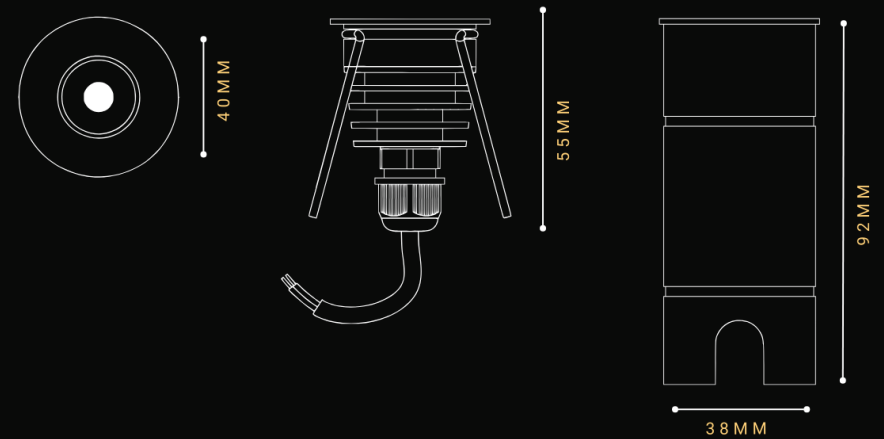

Material	<i>Aluminium & Stainless Steel</i>	Beam Angle	<i>15° / 36° / 60°</i>
Lumen Output	<i>495Lm</i>	Luminous Efficacy	<i>75lm / W</i>
Power	<i>6.6W 19V 350mA</i>	IP Rating	<i>67</i>
Dimmable	<i>Yes</i>	Fire Rating	<i>N/A</i>
CRI	<i>>95</i>	Driver Required	<i>Yes</i>
Power Factor	<i>>0.98</i>	Binning	<i>2 - 3 SDCM</i>
Size	<i>65mm x 69mm</i>	DALI Control	<i>Yes</i>
Cut Out	<i>54mm</i>	Colour Temperature	<i>2700K / 3000K</i>

Material	<i>Aluminium & Stainless Steel</i>	Beam Angle	<i>15° / 30° / 45°</i>
Lumen Output	<i>180Lm</i>	Luminous Efficacy	<i>78lm / W</i>
Power	<i>2.3W 3.4V 700mA</i>	IP Rating	<i>67</i>
Dimmable	<i>Yes</i>	Fire Rating	<i>N/A</i>
CRI	<i>>95</i>	Driver Required	<i>Yes</i>
Power Factor	<i>>0.98</i>	Binning	<i>2 - 3 SDCM</i>
Size	<i>40mm x 53mm</i>	DALI Control	<i>Yes</i>
Cut Out	<i>38mm</i>	Colour Temperature	<i>2700K / 3000K</i>

Material	<i>Aluminium & Stainless Steel</i>	Beam Angle	<i>30°@ 60° Tilt</i>
Lumen Output	<i>510Lm</i>	Luminous Efficacy	<i>76lm / W</i>
Power	<i>6.7W 9.6V 700mA</i>	IP Rating	<i>67</i>
Dimmable	<i>Yes</i>	Fire Rating	<i>N/A</i>
CRI	<i>>95</i>	Driver Required	<i>Yes</i>
Power Factor	<i>>0.98</i>	Binning	<i>2 - 3 SDCM</i>
Size	<i>78mm x 78mm</i>	DALI Control	<i>Yes</i>
Cut Out	<i>66mm</i>	Colour Temperature	<i>2700K / 3000K</i>

Material	<i>Aluminium & Stainless Steel</i>	Beam Angle	<i>15°@ 30° Tilt</i>
Lumen Output	<i>180Lm</i>	Luminous Efficacy	<i>78lm / W</i>
Power	<i>2.3W 3.4V 700mA</i>	IP Rating	<i>67</i>
Dimmable	<i>Yes</i>	Fire Rating	<i>N/A</i>
CRI	<i>>95</i>	Driver Required	<i>Yes</i>
Power Factor	<i>>0.98</i>	Binning	<i>2 - 3 SDCM</i>
Size	<i>55mm x 70mm</i>	DALI Control	<i>Yes</i>
Cut Out	<i>45mm</i>	Colour Temperature	<i>2700K / 3000K</i>