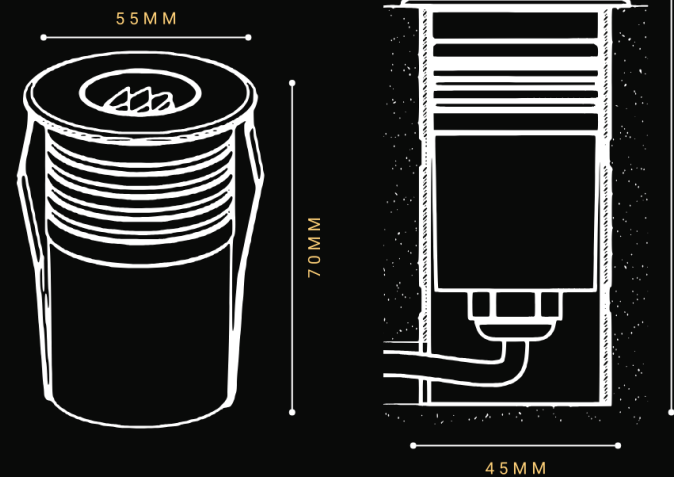

Material	<i>Aluminium & Stainless Steel</i>	Beam Angle	<i>15°@ 30° Tilt</i>
Lumen Output	<i>180Lm</i>	Luminous Efficacy	<i>78lm / W</i>
Power	<i>2.3W 3.4V 700mA</i>	IP Rating	<i>67</i>
Dimmable	<i>Yes</i>	Fire Rating	<i>N/A</i>
CRI	<i>>95</i>	Driver Required	<i>Yes</i>
Power Factor	<i>>0.98</i>	Binning	<i>2 - 3 SDCM</i>
Size	<i>55mm x 70mm</i>	DALI Control	<i>Yes</i>
Cut Out	<i>45mm</i>	Colour Temperature	<i>2700K / 3000K</i>