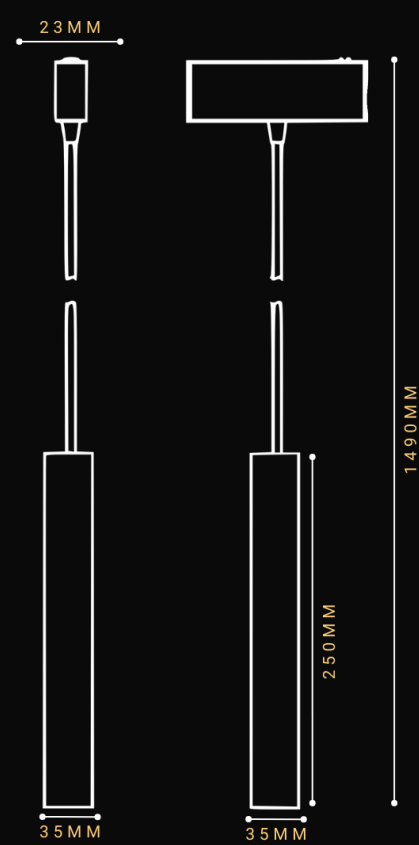

<b>Material</b>	<i>Aluminium</i>	<b>Beam Angle</b>	<i>20° / 34° / 48°</i>
<b>Lumen Output</b>	<i>1020Lm</i>	<b>Luminous Efficacy</b>	<i>78lm / W</i>
<b>Power</b>	<i>24W 24V</i>	<b>IP Rating</b>	<i>21</i>
<b>Dimmable</b>	<i>N/A</i>	<b>Fire Rating</b>	<i>N/A</i>
<b>CRI</b>	<i>&gt;95</i>	<b>Driver Required</b>	<i>Yes</i>
<b>Power Factor</b>	<i>&gt;0.98</i>	<b>Binning</b>	<i>2 - 3 SDCM</i>
<b>Size</b>	<i>388mm</i>	<b>DALI Control</b>	<i>Yes</i>
<b>Cut Out</b>	<i>N/A</i>	<b>Colour Temperature</b>	<i>2700K / 3000K / 4000K</i>

*A driver box can only be placed at the end of a track system.*

**Driver Box Dimensions:** L450mm x W27.5mm x H58mm

**FOCUS.35**

**Material** *Aluminium*

**Lumen Output** *530Lm*

**Power** *5W 24V*

**Dimmable** *N/A*

**CRI** *>95*

**Power Factor** *>0.98*

**Size** *35mm x 250mm*

**Cut Out** *N/A*

**Beam Angle** *20° / 30° / 40°*

**Luminous Efficacy** *106lm / W*

**IP Rating** *21*

**Fire Rating** *N/A*

**SPOT.35**

**Material** *Aluminium*

**Lumen Output** *1052Lm*

**Power** *10W 24V*

**Dimmable** *N/A*

**CRI** *>95*

**Power Factor** *>0.98*

**Size** *35mm x 80mm*