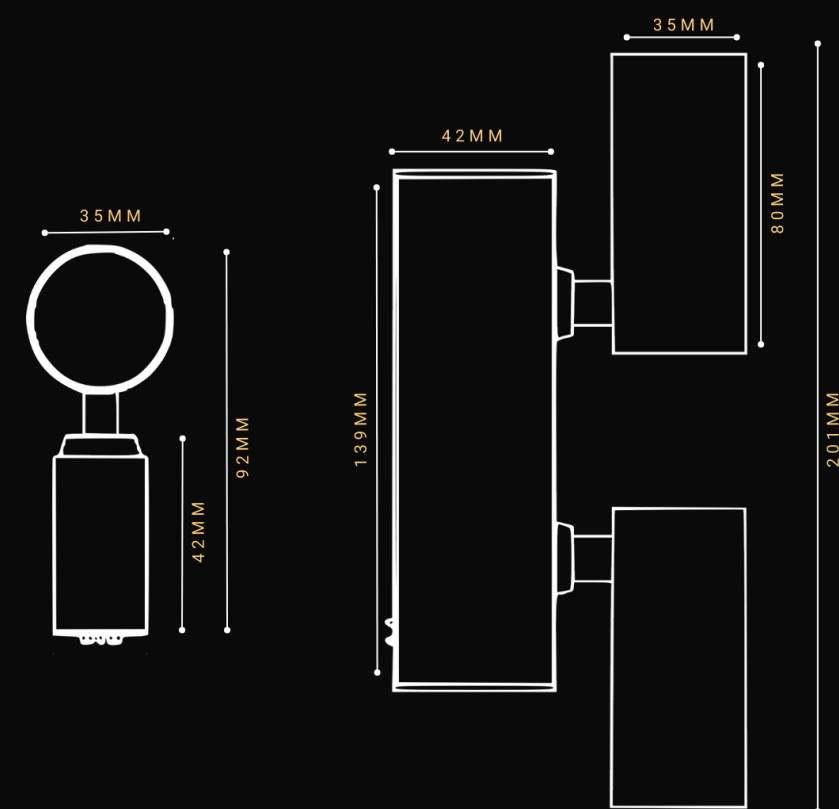

**CRI** *>95*

**Power Factor** *>0.98*

**Size** *35mm x 250mm*

**Cut Out** *N/A*

**Beam Angle** *20° / 30° / 40°*

**Luminous Efficacy** *106lm / W*

**IP Rating** *21*

**Fire Rating** *N/A*

**LINE.40**

<b>Material</b>	<i>Aluminium</i>	<b>Beam Angle</b>	<i>110°</i>
<b>Lumen Output</b>	<i>1970Lm</i>	<b>Luminous Efficacy</b>	<i>78lm / W</i>
<b>Power</b>	<i>25W 24V</i>	<b>IP Rating</b>	<i>21</i>
<b>Dimmable</b>	<i>N/A</i>	<b>Fire Rating</b>	<i>N/A</i>
<b>CRI</b>	<i>&gt;95</i>	<b>Driver Required</b>	<i>Yes</i>
<b>Power Factor</b>	<i>&gt;0.98</i>	<b>Binning</b>	<i>2 - 3 SDCM</i>
<b>Size</b>	<i>800mm</i>	<b>DALI Control</b>	<i>Yes</i>
<b>Cut Out</b>	<i>N/A</i>	<b>Colour Temperature</b>	<i>2700K / 3000K / 4000K</i>

<b>Material</b>	<i>Aluminium</i>	<b>Beam Angle</b>	<i>20° / 30° / 40°</i>
<b>Lumen Output</b>	<i>526Lm</i>	<b>Luminous Efficacy</b>	<i>105lm / W</i>
<b>Power</b>	<i>5W 24V</i>	<b>IP Rating</b>	<i>21</i>
<b>Dimmable</b>	<i>N/A</i>	<b>Fire Rating</b>	<i>N/A</i>
<b>CRI</b>	<i>&gt;95</i>	<b>Driver Required</b>	<i>Yes</i>
<b>Power Factor</b>	<i>&gt;0.98</i>	<b>Binning</b>	<i>2 - 3 SDCM</i>
<b>Size</b>	<i>35mm x 90mm</i>	<b>DALI Control</b>	<i>Yes</i>
<b>Cut Out</b>	<i>N/A</i>	<b>Colour Temperature</b>	<i>2700K / 3000K / 4000K</i>

**SPOT.35**

**Material** *Aluminium*

**Lumen Output** *1052Lm*

**Power** *10W 24V*

**Dimmable** *N/A*

**CRI** *>95*

**Power Factor** *>0.98*

**Size** *35mm x 80mm*