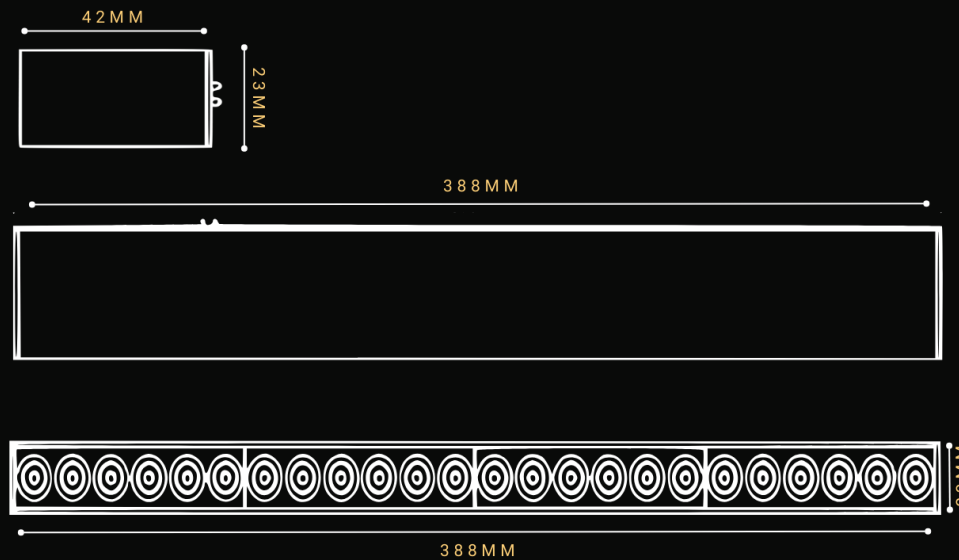

Material	<i>Aluminium</i>	Beam Angle	<i>20° / 34° / 48°</i>
Lumen Output	<i>1020Lm</i>	Luminous Efficacy	<i>78lm / W</i>
Power	<i>24W 24V</i>	IP Rating	<i>21</i>
Dimmable	<i>N/A</i>	Fire Rating	<i>N/A</i>
CRI	<i>>95</i>	Driver Required	<i>Yes</i>
Power Factor	<i>>0.98</i>	Binning	<i>2 - 3 SDCM</i>
Size	<i>388mm</i>	DALI Control	<i>Yes</i>
Cut Out	<i>N/A</i>	Colour Temperature	<i>2700K / 3000K / 4000K</i>