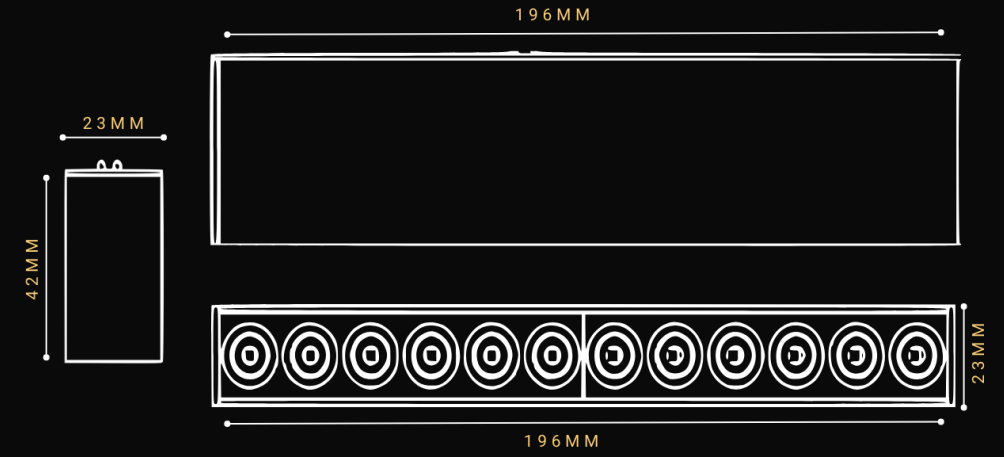

<b>Material</b>	<i>Aluminium</i>	<b>Beam Angle</b>	<i>20° / 34° / 48°</i>
<b>Lumen Output</b>	<i>510Lm</i>	<b>Luminous Efficacy</b>	<i>85lm / W</i>
<b>Power</b>	<i>6W 24V</i>	<b>IP Rating</b>	<i>21</i>
<b>Dimmable</b>	<i>N/A</i>	<b>Fire Rating</b>	<i>N/A</i>
<b>CRI</b>	<i>&gt;95</i>	<b>Driver Required</b>	<i>Yes</i>
<b>Power Factor</b>	<i>&gt;0.98</i>	<b>Binning</b>	<i>2 - 3 SDCM</i>
<b>Size</b>	<i>100mm</i>	<b>DALI Control</b>	<i>No</i>
<b>Cut Out</b>	<i>N/A</i>	<b>Colour Temperature</b>	<i>2700K / 3000K / 4000K</i>

<b>Material</b>	<i>Aluminium</i>	<b>Beam Angle</b>	<i>20° / 34° / 48°</i>
<b>Lumen Output</b>	<i>1020Lm</i>	<b>Luminous Efficacy</b>	<i>85lm / W</i>
<b>Power</b>	<i>12W 24V</i>	<b>IP Rating</b>	<i>21</i>
<b>Dimmable</b>	<i>N/A</i>	<b>Fire Rating</b>	<i>N/A</i>
<b>CRI</b>	<i>&gt;95</i>	<b>Driver Required</b>	<i>Yes</i>
<b>Power Factor</b>	<i>&gt;0.98</i>	<b>Binning</b>	<i>2 - 3 SDCM</i>
<b>Size</b>	<i>196mm</i>	<b>DALI Control</b>	<i>Yes</i>
<b>Cut Out</b>	<i>N/A</i>	<b>Colour Temperature</b>	<i>2700K / 3000K / 4000K</i>

*A driver box can only be placed at the end of a track system.*

**Driver Box Dimensions:** L450mm x W27.5mm x H58mm

**FOCUS.35**

**Material** *Aluminium*

**Lumen Output** *530Lm*

**Power** *5W 24V*

**Dimmable** *N/A*

**CRI** *>95*

**Power Factor** *>0.98*

**Size** *35mm x 250mm*

**Cut Out** *N/A*

**Beam Angle** *20° / 30° / 40°*

**Luminous Efficacy** *106lm / W*

**IP Rating** *21*

**Fire Rating** *N/A*