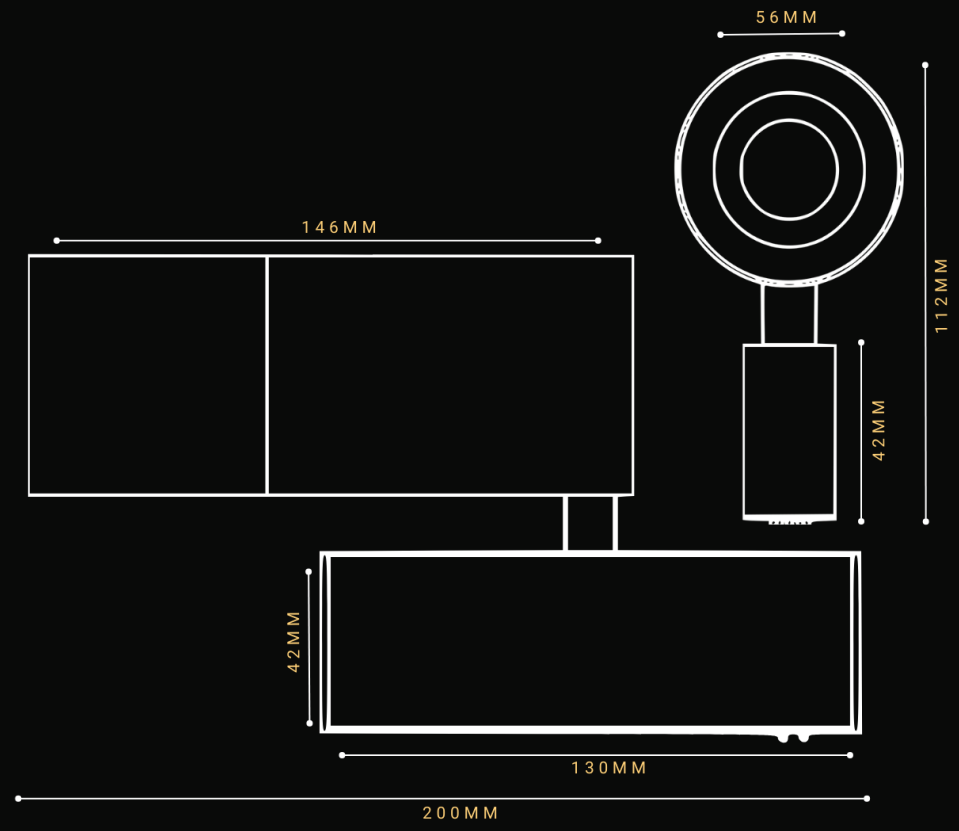

Material	<i>Aluminium</i>	Beam Angle	<i>20° - 60°</i>
Lumen Output	<i>800Lm</i>	Luminous Efficacy	<i>80lm / W</i>
Power	<i>10W 24V</i>	IP Rating	<i>21</i>
Dimmable	<i>N/A</i>	Fire Rating	<i>N/A</i>
CRI	<i>>95</i>	Driver Required	<i>Yes</i>
Power Factor	<i>>0.98</i>	Binning	<i>2 - 3 SDCM</i>
Size	<i>56mm x 146mm</i>	DALI Control	<i>Yes</i>
Cut Out	<i>N/A</i>	Colour Temperature	<i>2700K / 3000K / 4000K</i>

ZOOM.55