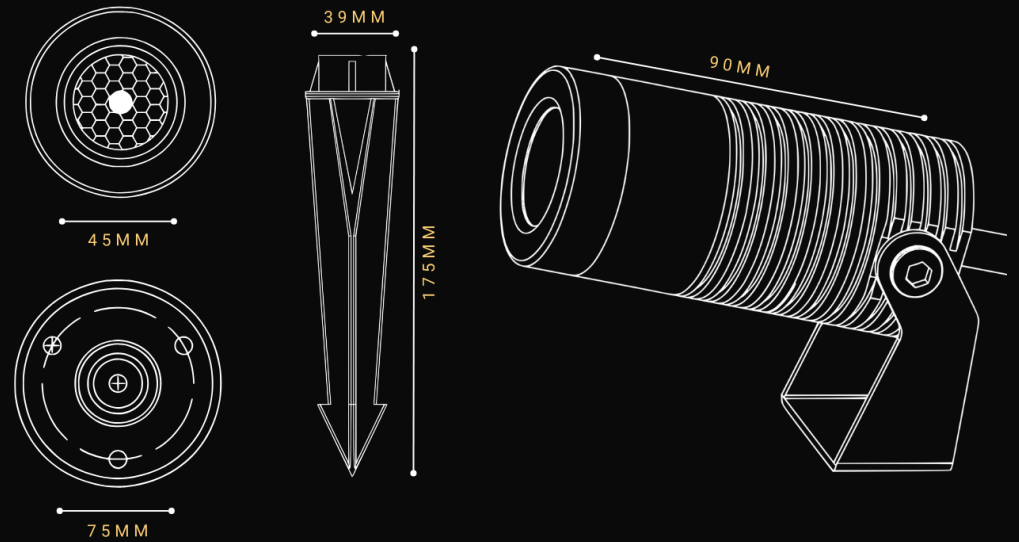

Material	<i>Aluminium</i>	Beam Angle	<i>15° / 24° / 36°</i>
Lumen Output	<i>600Lm</i>	Luminous Efficacy	<i>75lm / W</i>
Power	<i>8W 36V 180mA</i>	IP Rating	<i>21</i>
Dimmable	<i>Yes</i>	Fire Rating	<i>60min</i>
CRI	<i>>95</i>	Driver Required	<i>Yes</i>
Power Factor	<i>>0.98</i>	Binning	<i>2 - 3 SDCM</i>
Size	<i>30mm x 65mm</i>	DALI Control	<i>Yes</i>
Cut Out	<i>50mm</i>	Colour Temperature	<i>2700K / 3000K / 4000K</i>

FOLLOW.ME.R

Material	<i>Aluminium</i>	Beam Angle	<i>15° / 24° / 36°</i>
Lumen Output	<i>600Lm</i>	Luminous Efficacy	<i>75lm / W</i>
Power	<i>8W 36V 180mA</i>	IP Rating	<i>21</i>
Dimmable	<i>Yes</i>	Fire Rating	<i>60min</i>
CRI	<i>>95</i>	Driver Required	<i>Yes</i>
Power Factor	<i>>0.98</i>	Binning	<i>2 - 3 SDCM</i>
Size	<i>30mm x 65mm</i>	DALI Control	<i>Yes</i>
Cut Out	<i>50mm</i>	Colour Temperature	<i>2700K / 3000K / 4000K</i>

FOLLOW ME.R

Material	<i>Aluminium</i>	Beam Angle	<i>15° / 24° / 36° / 60°</i>
Lumen Output	<i>670Lm</i>	Luminous Efficacy	<i>83lm / W</i>
Power	<i>8W</i>	IP Rating	<i>21</i>
Dimmable	<i>Yes</i>	Fire Rating	<i>N/A</i>
CRI	<i>>95</i>	Driver Required	<i>Built-In Dimmable Driver</i>
Power Factor	<i>>0.98</i>	Binning	<i>2 - 3 SDCM</i>
Size	<i>55mm x 163mm</i>	DALI Control	<i>Yes (Third-Party Controller Required)</i>
Cut Out	<i>N/A</i>	Colour Temperature	<i>2700K / 3000K / 4000K</i>

FOLLOW.ME.S

Material	<i>Aluminium</i>	Beam Angle	<i>15° / 36° / 60°</i>
Lumen Output	<i>600Lm</i>	Luminous Efficacy	<i>88lm / W</i>
Power	<i>6.8W 9.7V 700mA</i>	IP Rating	<i>67</i>
Dimmable	<i>N/A</i>	Fire Rating	<i>N/A</i>
CRI	<i>>95</i>	Driver Required	<i>Yes</i>
Power Factor	<i>>0.98</i>	Binning	<i>2 - 3 SDCM</i>
Size	<i>44mm x 90mm</i>	DALI Control	<i>Yes</i>
Cut Out	<i>N/A</i>	Colour Temperature	<i>2700K / 3000K</i>