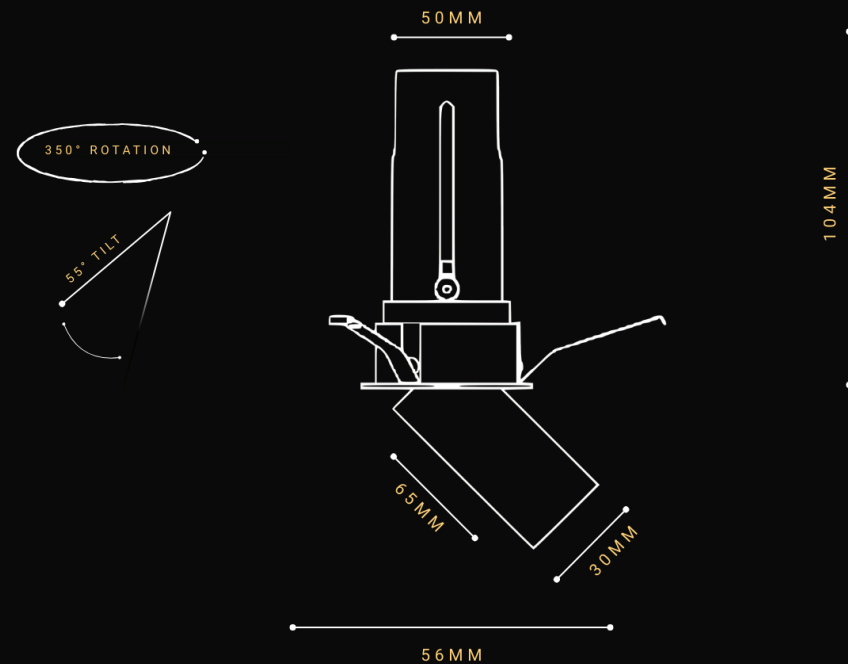

Material	<i>Aluminium</i>	Beam Angle	<i>15° / 24° / 36°</i>
Lumen Output	<i>600Lm</i>	Luminous Efficacy	<i>75lm / W</i>
Power	<i>8W 36V 180mA</i>	IP Rating	<i>21</i>
Dimmable	<i>Yes</i>	Fire Rating	<i>60min</i>
CRI	<i>>95</i>	Driver Required	<i>Yes</i>
Power Factor	<i>>0.98</i>	Binning	<i>2 - 3 SDCM</i>
Size	<i>30mm x 65mm</i>	DALI Control	<i>Yes</i>
Cut Out	<i>50mm</i>	Colour Temperature	<i>2700K / 3000K / 4000K</i>

FOLLOW.ME.R

Material	<i>Aluminium</i>	Beam Angle	<i>15° / 24° / 36°</i>
Lumen Output	<i>600Lm</i>	Luminous Efficacy	<i>75lm / W</i>
Power	<i>8W 36V 180mA</i>	IP Rating	<i>21</i>
Dimmable	<i>Yes</i>	Fire Rating	<i>60min</i>
CRI	<i>>95</i>	Driver Required	<i>Yes</i>
Power Factor	<i>>0.98</i>	Binning	<i>2 - 3 SDCM</i>
Size	<i>30mm x 65mm</i>	DALI Control	<i>Yes</i>
Cut Out	<i>50mm</i>	Colour Temperature	<i>2700K / 3000K / 4000K</i>

Material	<i>Aluminium</i>	Beam Angle	<i>15° / 36° / 60°</i>
Lumen Output	<i>870Lm</i>	Luminous Efficacy	<i>97lm / W</i>
Power	<i>8.9W 17.9V 500mA</i>	IP Rating	<i>65</i>
Dimmable	<i>Yes</i>	Fire Rating	<i>N/A</i>
CRI	<i>>95</i>	Driver Required	<i>Yes</i>
Power Factor	<i>>0.98</i>	Binning	<i>2 - 3 SDCM</i>
Size	<i>70mm x 70mm x 70mm</i>	DALI Control	<i>Yes</i>
Cut Out	<i>N/A</i>	Colour Temperature	<i>2700K</i>

Material	<i>Aluminium</i>	Beam Angle	<i>15° / 36° / 60°</i>
Lumen Output	<i>445Lm</i>	Luminous Efficacy	<i>75lm / W</i>
Power	<i>5.9W 17V 350mA</i>	IP Rating	<i>65</i>
Dimmable	<i>Yes</i>	Fire Rating	<i>N/A</i>
CRI	<i>>95</i>	Driver Required	<i>Yes</i>
Power Factor	<i>>0.98</i>	Binning	<i>2 - 3 SDCM</i>
Size	<i>50mm x 50mm x 50mm</i>	DALI Control	<i>Yes</i>
Cut Out	<i>N/A</i>	Colour Temperature	<i>2700K</i>