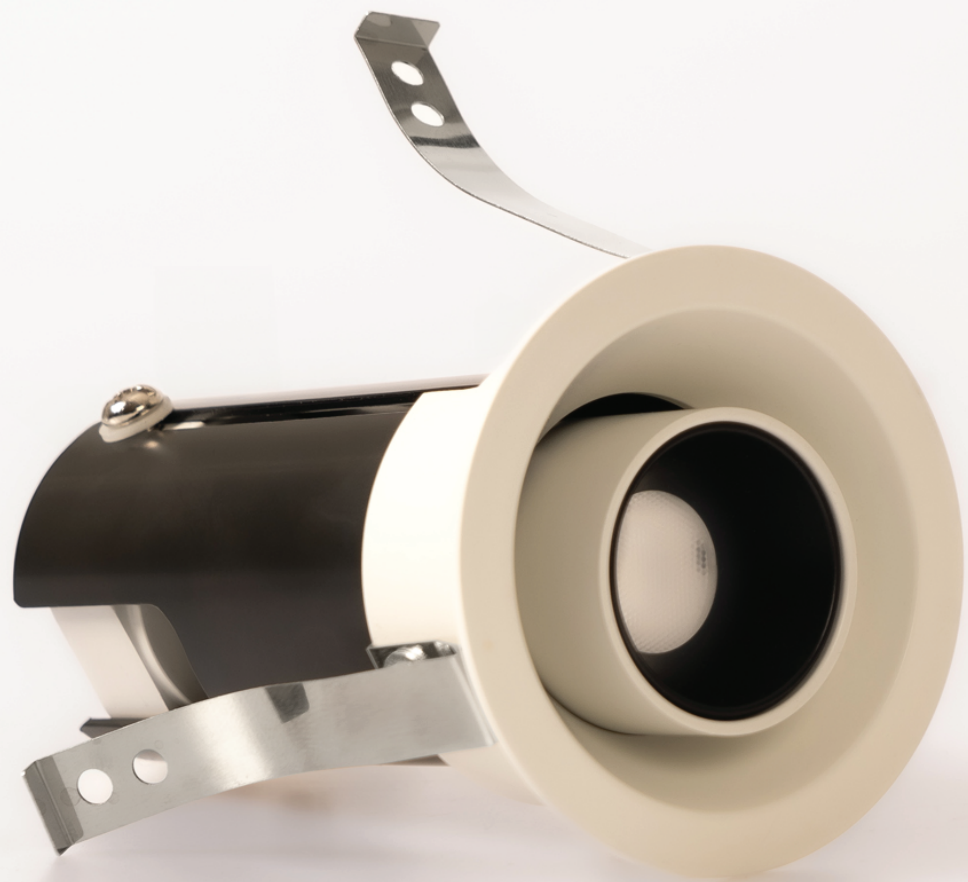

Material	<i>Aluminium</i>	Beam Angle	<i>15° / 24° / 36°</i>
Lumen Output	<i>600Lm</i>	Luminous Efficacy	<i>75lm / W</i>
Power	<i>8W 36V 180mA</i>	IP Rating	<i>21</i>
Dimmable	<i>Yes</i>	Fire Rating	<i>60min</i>
CRI	<i>>95</i>	Driver Required	<i>Yes</i>
Power Factor	<i>>0.98</i>	Binning	<i>2 - 3 SDCM</i>
Size	<i>30mm x 65mm</i>	DALI Control	<i>Yes</i>
Cut Out	<i>50mm</i>	Colour Temperature	<i>2700K / 3000K / 4000K</i>

FOLLOW.ME.R

Material	<i>Aluminium</i>	Beam Angle	<i>15° / 24° / 36°</i>
Lumen Output	<i>600Lm</i>	Luminous Efficacy	<i>75lm / W</i>
Power	<i>8W 36V 180mA</i>	IP Rating	<i>21</i>
Dimmable	<i>Yes</i>	Fire Rating	<i>60min</i>
CRI	<i>>95</i>	Driver Required	<i>Yes</i>
Power Factor	<i>>0.98</i>	Binning	<i>2 - 3 SDCM</i>
Size	<i>30mm x 65mm</i>	DALI Control	<i>Yes</i>
Cut Out	<i>50mm</i>	Colour Temperature	<i>2700K / 3000K / 4000K</i>

FOLLOW ME.R

Material	<i>Aluminium</i>	Beam Angle	<i>15° / 24° / 36° / 60°</i>
Lumen Output	<i>670Lm</i>	Luminous Efficacy	<i>83lm / W</i>
Power	<i>8W</i>	IP Rating	<i>21</i>
Dimmable	<i>Yes</i>	Fire Rating	<i>N/A</i>
CRI	<i>>95</i>	Driver Required	<i>Built-In Dimmable Driver</i>
Power Factor	<i>>0.98</i>	Binning	<i>2 - 3 SDCM</i>
Size	<i>55mm x 163mm</i>	DALI Control	<i>Yes (Third-Party Controller Required)</i>
Cut Out	<i>N/A</i>	Colour Temperature	<i>2700K / 3000K / 4000K</i>

FOLLOW.ME.S

Material	<i>Aluminium</i>	Beam Angle	<i>15° / 36° / 60°</i>
Lumen Output	<i>600Lm</i>	Luminous Efficacy	<i>88lm / W</i>
Power	<i>6.8W 9.7V 700mA</i>	IP Rating	<i>67</i>
Dimmable	<i>N/A</i>	Fire Rating	<i>N/A</i>
CRI	<i>>95</i>	Driver Required	<i>Yes</i>
Power Factor	<i>>0.98</i>	Binning	<i>2 - 3 SDCM</i>
Size	<i>44mm x 90mm</i>	DALI Control	<i>Yes</i>
Cut Out	<i>N/A</i>	Colour Temperature	<i>2700K / 3000K</i>