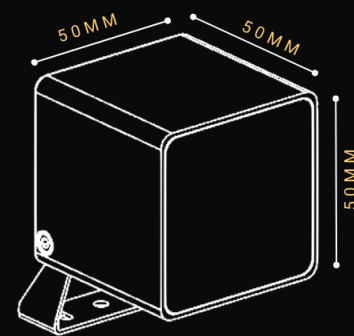

Material	<i>Aluminium</i>	Beam Angle	<i>15° / 36° / 60°</i>
Lumen Output	<i>445Lm</i>	Luminous Efficacy	<i>75lm / W</i>
Power	<i>5.9W 17V 350mA</i>	IP Rating	<i>65</i>
Dimmable	<i>Yes</i>	Fire Rating	<i>N/A</i>
CRI	<i>>95</i>	Driver Required	<i>Yes</i>
Power Factor	<i>>0.98</i>	Binning	<i>2 - 3 SDCM</i>
Size	<i>50mm x 50mm x 50mm</i>	DALI Control	<i>Yes</i>
Cut Out	<i>N/A</i>	Colour Temperature	<i>2700K</i>