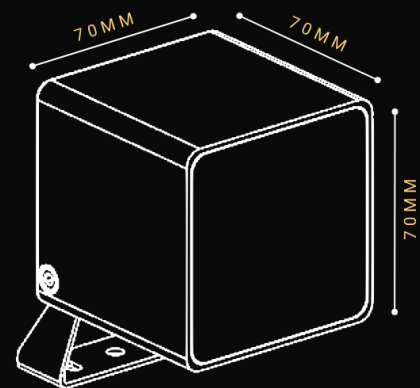

FOLLOW ME.R

Material	<i>Aluminium</i>	Beam Angle	<i>15° / 24° / 36° / 60°</i>
Lumen Output	<i>670Lm</i>	Luminous Efficacy	<i>83lm / W</i>
Power	<i>8W</i>	IP Rating	<i>21</i>
Dimmable	<i>Yes</i>	Fire Rating	<i>N/A</i>
CRI	<i>>95</i>	Driver Required	<i>Built-In Dimmable Driver</i>
Power Factor	<i>>0.98</i>	Binning	<i>2 - 3 SDCM</i>
Size	<i>55mm x 163mm</i>	DALI Control	<i>Yes (Third-Party Controller Required)</i>
Cut Out	<i>N/A</i>	Colour Temperature	<i>2700K / 3000K / 4000K</i>

FOLLOW.ME.S

Material	<i>Aluminium</i>	Beam Angle	<i>15° / 36° / 60°</i>
Lumen Output	<i>600Lm</i>	Luminous Efficacy	<i>88lm / W</i>
Power	<i>6.8W 9.7V 700mA</i>	IP Rating	<i>67</i>
Dimmable	<i>N/A</i>	Fire Rating	<i>N/A</i>
CRI	<i>>95</i>	Driver Required	<i>Yes</i>
Power Factor	<i>>0.98</i>	Binning	<i>2 - 3 SDCM</i>
Size	<i>44mm x 90mm</i>	DALI Control	<i>Yes</i>
Cut Out	<i>N/A</i>	Colour Temperature	<i>2700K / 3000K</i>

Material	<i>Aluminium</i>	Beam Angle	<i>15° / 30° / 60°</i>
Lumen Output	<i>180Lm</i>	Luminous Efficacy	<i>80lm / W</i>
Power	<i>2.1W 3V 700mA</i>	IP Rating	<i>67</i>
Dimmable	<i>N/A</i>	Fire Rating	<i>N/A</i>
CRI	<i>>95</i>	Driver Required	<i>Yes</i>
Power Factor	<i>>0.98</i>	Binning	<i>2 - 3 SDCM</i>
Size	<i>28mm x 39mm</i>	DALI Control	<i>Yes</i>
Cut Out	<i>N/A</i>	Colour Temperature	<i>2700K / 3000K</i>

Material	<i>Aluminium</i>	Beam Angle	<i>10° - 40°</i>
Lumen Output	<i>500Lm</i>	Luminous Efficacy	<i>79lm / W</i>
Power	<i>6.3W 9V 700mA</i>	IP Rating	<i>67</i>
Dimmable	<i>N/A</i>	Fire Rating	<i>N/A</i>
CRI	<i>>95</i>	Driver Required	<i>Yes</i>
Power Factor	<i>>0.98</i>	Binning	<i>2 - 3 SDCM</i>
Size	<i>52mm x 103mm</i>	DALI Control	<i>Yes</i>
Cut Out	<i>N/A</i>	Colour Temperature	<i>2700K</i>