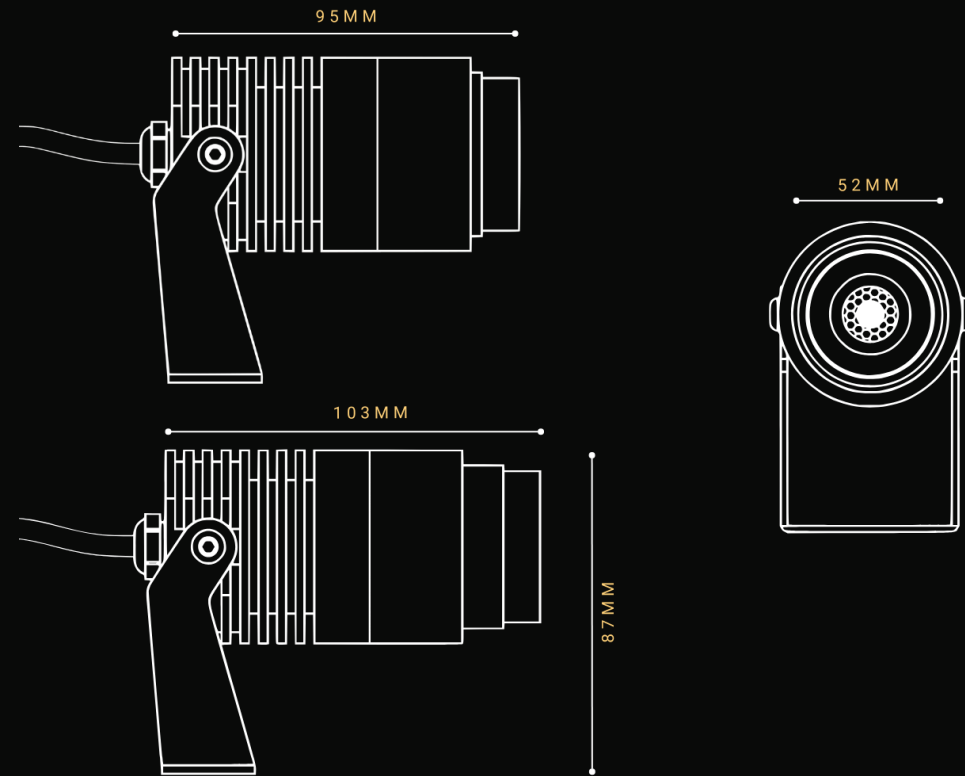

Material	<i>Aluminium</i>	Beam Angle	<i>10° - 40°</i>
Lumen Output	<i>500Lm</i>	Luminous Efficacy	<i>79lm / W</i>
Power	<i>6.3W 9V 700mA</i>	IP Rating	<i>67</i>
Dimmable	<i>N/A</i>	Fire Rating	<i>N/A</i>
CRI	<i>>95</i>	Driver Required	<i>Yes</i>
Power Factor	<i>>0.98</i>	Binning	<i>2 - 3 SDCM</i>
Size	<i>52mm x 103mm</i>	DALI Control	<i>Yes</i>
Cut Out	<i>N/A</i>	Colour Temperature	<i>2700K</i>