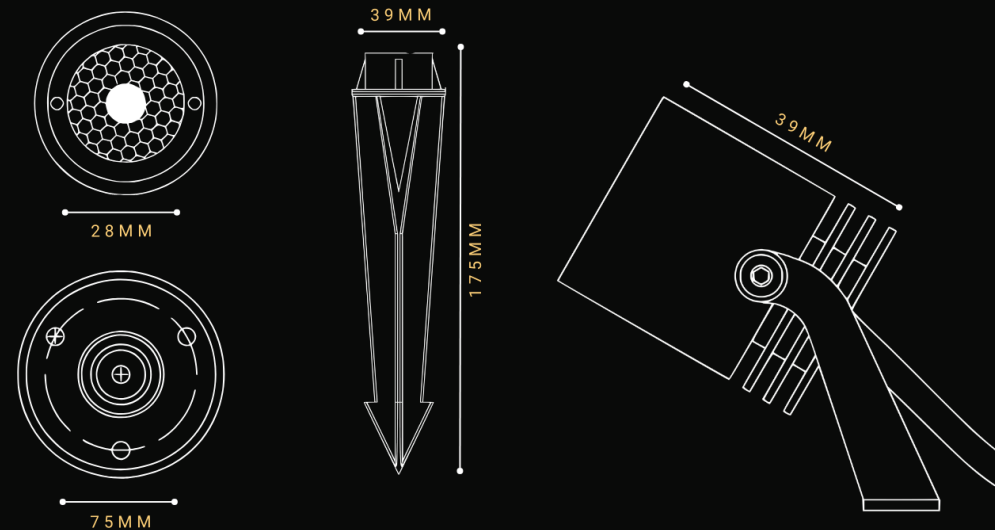

Material	<i>Aluminium</i>	Beam Angle	<i>15° / 24° / 36°</i>
Lumen Output	<i>600Lm</i>	Luminous Efficacy	<i>75lm / W</i>
Power	<i>8W 36V 180mA</i>	IP Rating	<i>21</i>
Dimmable	<i>Yes</i>	Fire Rating	<i>60min</i>
CRI	<i>>95</i>	Driver Required	<i>Yes</i>
Power Factor	<i>>0.98</i>	Binning	<i>2 - 3 SDCM</i>
Size	<i>30mm x 65mm</i>	DALI Control	<i>Yes</i>
Cut Out	<i>50mm</i>	Colour Temperature	<i>2700K / 3000K / 4000K</i>

FOLLOW.ME.R

Material	<i>Aluminium</i>	Beam Angle	<i>15° / 24° / 36°</i>
Lumen Output	<i>600Lm</i>	Luminous Efficacy	<i>75lm / W</i>
Power	<i>8W 36V 180mA</i>	IP Rating	<i>21</i>
Dimmable	<i>Yes</i>	Fire Rating	<i>60min</i>
CRI	<i>>95</i>	Driver Required	<i>Yes</i>
Power Factor	<i>>0.98</i>	Binning	<i>2 - 3 SDCM</i>
Size	<i>30mm x 65mm</i>	DALI Control	<i>Yes</i>
Cut Out	<i>50mm</i>	Colour Temperature	<i>2700K / 3000K / 4000K</i>

FOLLOW ME.R

Material	<i>Aluminium</i>	Beam Angle	<i>15° / 24° / 36° / 60°</i>
Lumen Output	<i>670Lm</i>	Luminous Efficacy	<i>83lm / W</i>
Power	<i>8W</i>	IP Rating	<i>21</i>
Dimmable	<i>Yes</i>	Fire Rating	<i>N/A</i>
CRI	<i>>95</i>	Driver Required	<i>Built-In Dimmable Driver</i>
Power Factor	<i>>0.98</i>	Binning	<i>2 - 3 SDCM</i>
Size	<i>55mm x 163mm</i>	DALI Control	<i>Yes (Third-Party Controller Required)</i>
Cut Out	<i>N/A</i>	Colour Temperature	<i>2700K / 3000K / 4000K</i>

FOLLOW.ME.S

Material	<i>Aluminium</i>	Beam Angle	<i>15° / 36° / 60°</i>
Lumen Output	<i>600Lm</i>	Luminous Efficacy	<i>88lm / W</i>
Power	<i>6.8W 9.7V 700mA</i>	IP Rating	<i>67</i>
Dimmable	<i>N/A</i>	Fire Rating	<i>N/A</i>
CRI	<i>>95</i>	Driver Required	<i>Yes</i>
Power Factor	<i>>0.98</i>	Binning	<i>2 - 3 SDCM</i>
Size	<i>44mm x 90mm</i>	DALI Control	<i>Yes</i>
Cut Out	<i>N/A</i>	Colour Temperature	<i>2700K / 3000K</i>