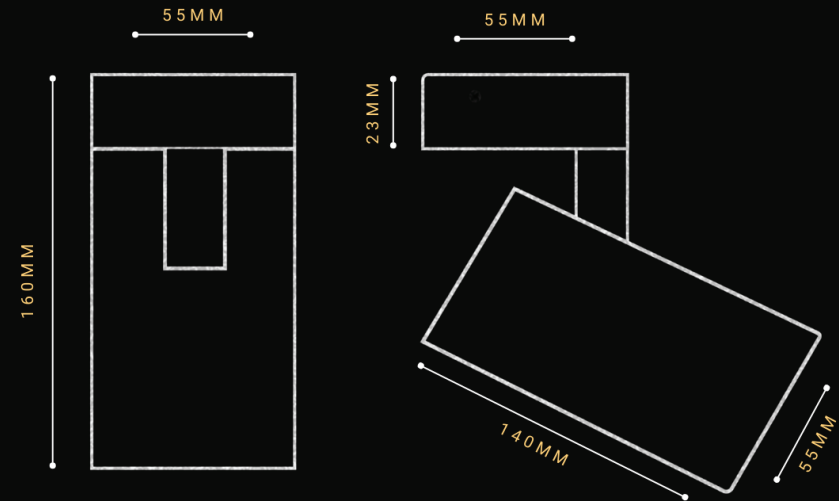

Material	<i>Aluminium</i>	Beam Angle	<i>15° / 24° / 36° / 60°</i>
Lumen Output	<i>670Lm</i>	Luminous Efficacy	<i>83lm / W</i>
Power	<i>8W</i>	IP Rating	<i>21</i>
Dimmable	<i>Yes</i>	Fire Rating	<i>N/A</i>
CRI	<i>>95</i>	Driver Required	<i>Built-In Dimmable Driver</i>
Power Factor	<i>>0.98</i>	Binning	<i>2 - 3 SDCM</i>
Size	<i>55mm x 163mm</i>	DALI Control	<i>Yes (Third-Party Controller Required)</i>
Cut Out	<i>N/A</i>	Colour Temperature	<i>2700K / 3000K / 4000K</i>

FOLLOW.ME.S