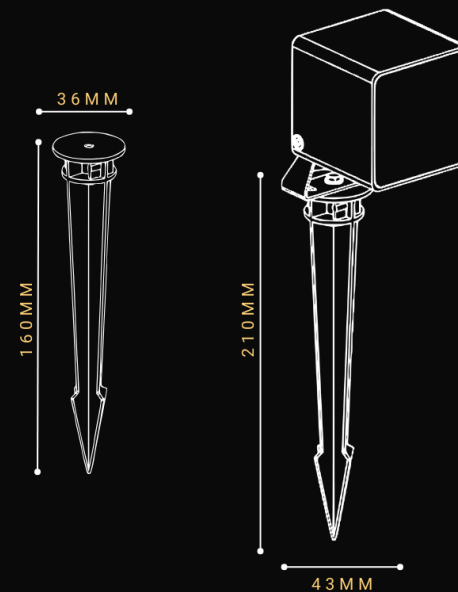

FOLLOW.ME.S

Material	<i>Aluminium</i>	Beam Angle	<i>15° / 36° / 60°</i>
Lumen Output	<i>600Lm</i>	Luminous Efficacy	<i>88lm / W</i>
Power	<i>6.8W 9.7V 700mA</i>	IP Rating	<i>67</i>
Dimmable	<i>N/A</i>	Fire Rating	<i>N/A</i>
CRI	<i>>95</i>	Driver Required	<i>Yes</i>
Power Factor	<i>>0.98</i>	Binning	<i>2 - 3 SDCM</i>
Size	<i>44mm x 90mm</i>	DALI Control	<i>Yes</i>
Cut Out	<i>N/A</i>	Colour Temperature	<i>2700K / 3000K</i>

Material	<i>Aluminium</i>	Beam Angle	<i>15° / 30° / 60°</i>
Lumen Output	<i>180Lm</i>	Luminous Efficacy	<i>80lm / W</i>
Power	<i>2.1W 3V 700mA</i>	IP Rating	<i>67</i>
Dimmable	<i>N/A</i>	Fire Rating	<i>N/A</i>
CRI	<i>>95</i>	Driver Required	<i>Yes</i>
Power Factor	<i>>0.98</i>	Binning	<i>2 - 3 SDCM</i>
Size	<i>28mm x 39mm</i>	DALI Control	<i>Yes</i>
Cut Out	<i>N/A</i>	Colour Temperature	<i>2700K / 3000K</i>

Material	<i>Aluminium</i>	Beam Angle	<i>10° - 40°</i>
Lumen Output	<i>500Lm</i>	Luminous Efficacy	<i>79lm / W</i>
Power	<i>6.3W 9V 700mA</i>	IP Rating	<i>67</i>
Dimmable	<i>N/A</i>	Fire Rating	<i>N/A</i>
CRI	<i>>95</i>	Driver Required	<i>Yes</i>
Power Factor	<i>>0.98</i>	Binning	<i>2 - 3 SDCM</i>
Size	<i>52mm x 103mm</i>	DALI Control	<i>Yes</i>
Cut Out	<i>N/A</i>	Colour Temperature	<i>2700K</i>

Material	<i>Aluminium</i>	Beam Angle	<i>15° / 36° / 60°</i>
Lumen Output	<i>445Lm</i>	Luminous Efficacy	<i>75lm / W</i>
Power	<i>5.9W 17V 350mA</i>	IP Rating	<i>65</i>
Dimmable	<i>Yes</i>	Fire Rating	<i>N/A</i>
CRI	<i>>95</i>	Driver Required	<i>Yes</i>
Power Factor	<i>>0.98</i>	Binning	<i>2 - 3 SDCM</i>
Size	<i>50mm x 50mm x 50mm</i>	DALI Control	<i>Yes</i>
Cut Out	<i>N/A</i>	Colour Temperature	<i>2700K</i>